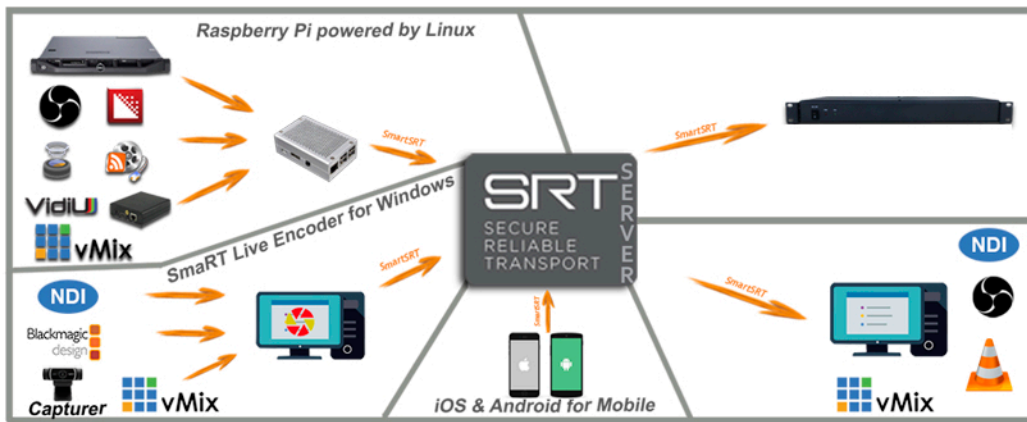

Tu encoder / emisor

Server CloudTV

Tu página web

Viewers

Server
CloudTV